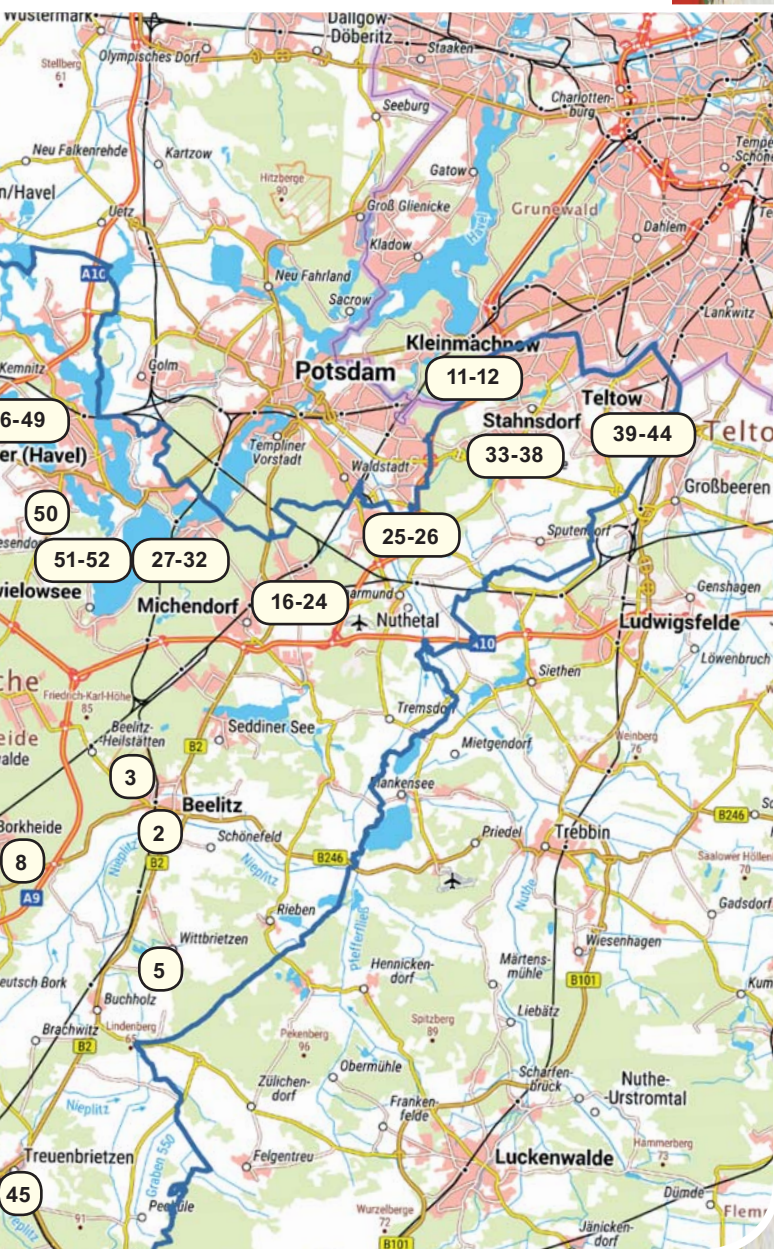

Datenquellen: <https://sgx.geodatenzentrum.de/web_public/Datenquellen_TopPlus_Open.pdf>
„Datenlizenz Deutschland – Namensnennung – Version 2.0“
(<https://www.govdata.de/dl-de/by-2-0>)“
Kartenherstellung: © Landkreis Potsdam-Mittelmark 21.10.2019