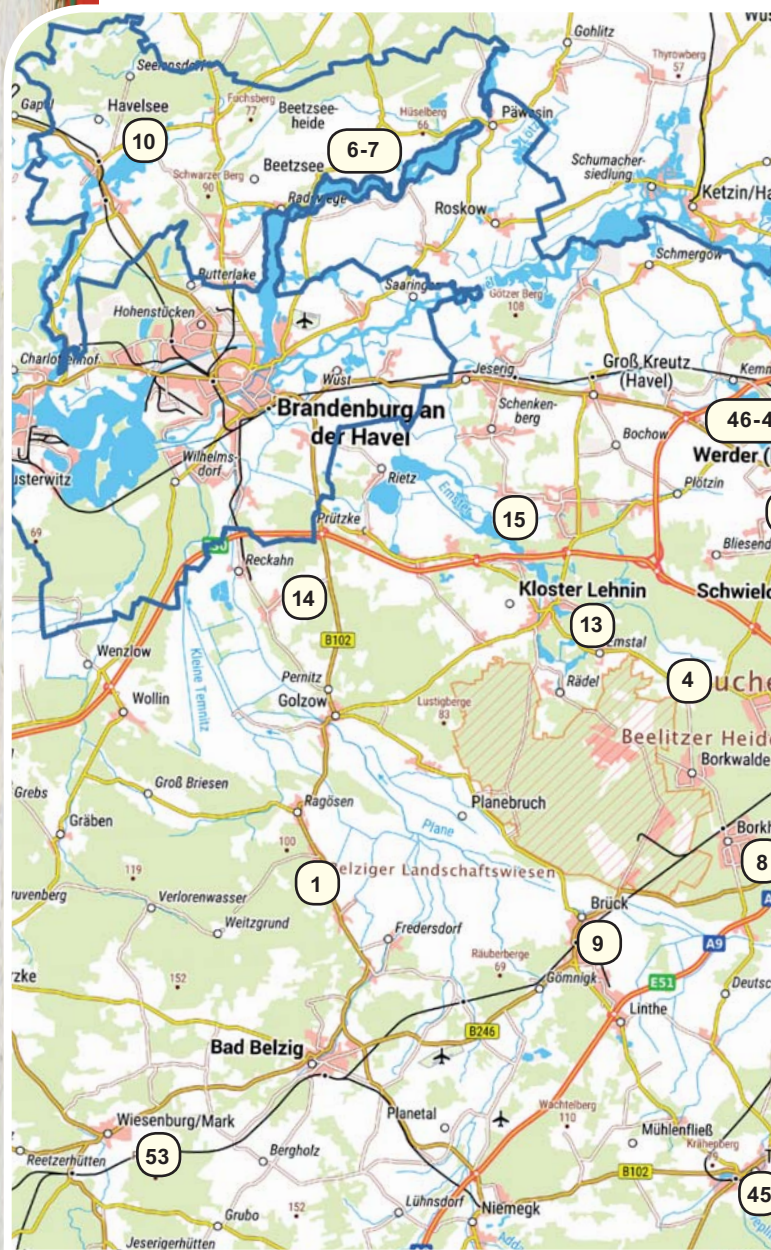

Malerei, Zeichnungen

Sa + So 11 – 18 Uhr

Kartenherstellung: © Landkreis Potsdam -Mittelmark 21.10.2019

Raumbezug: ETRS 89 – UTM Z one 33 N (EPSG: 25833)

„Thema“ und Landkreisgrenze: © Landkreis Potsdam -Mittelmark