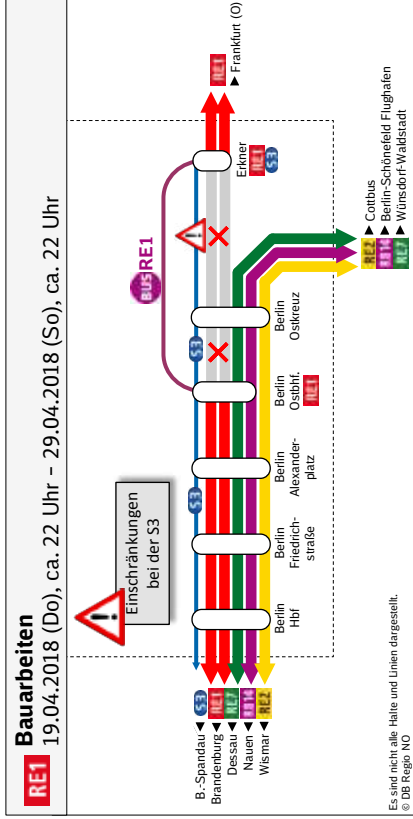

Ersatzverkehrskonzept

Aufgrund von Gleisbauarbeiten kommt es zu folgenden Fahrplanänderungen:

Die Züge der RE1 fallen zwischen Berlin Ostbahnhof und Erkner aus. Es besteht Ersatzverkehr mit Bussen. Fahrgäste von/nach Berlin Ostkreuz nutzen bitte die S-Bahn.

Hinweis: Die S3 ist ebenfalls von Bauarbeiten betroffen.