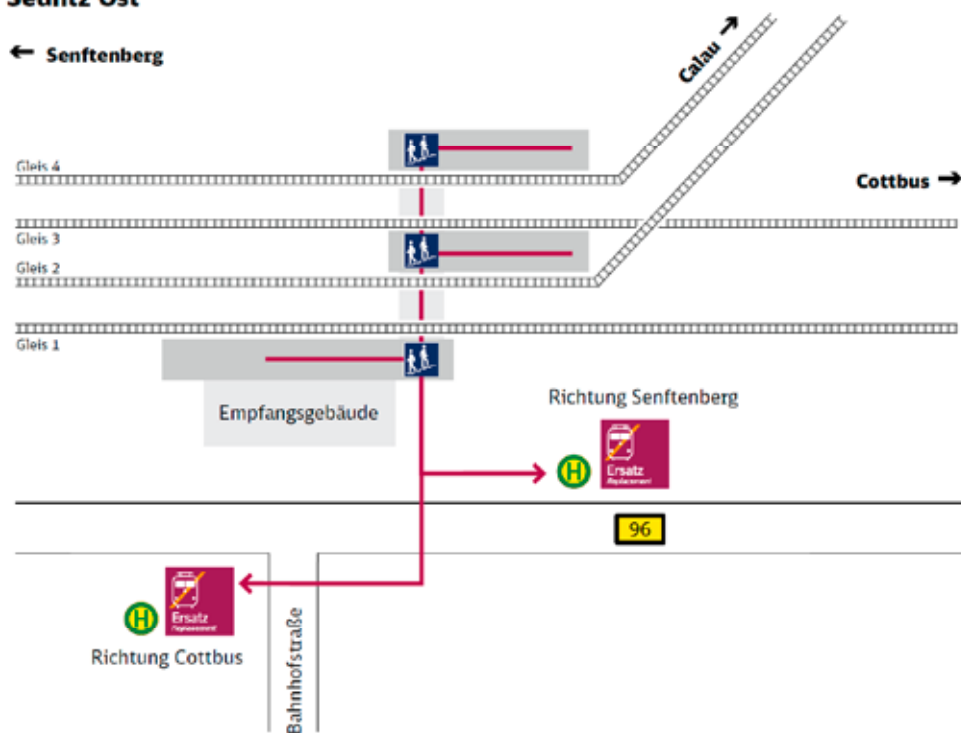

Ihr Weg zur Ersatzhaltestelle

Sedlitz Ost

← Senftenberg

Haltestelle Ersatzverkehr: Sedlitz Ost

Wegbeschreibung:

Auf der B 96 gehen Sie nach rechts in Richtung Straßenüberführung zur Haltestelle Richtung Cottbus und nach links zur Haltestelle Richtung Senftenberg..

Zeichenerklärung: → Fußweg/Durchgang

Haltestelle: Bus Ersatzverkehr
(Linie 603, 635)

Treppe