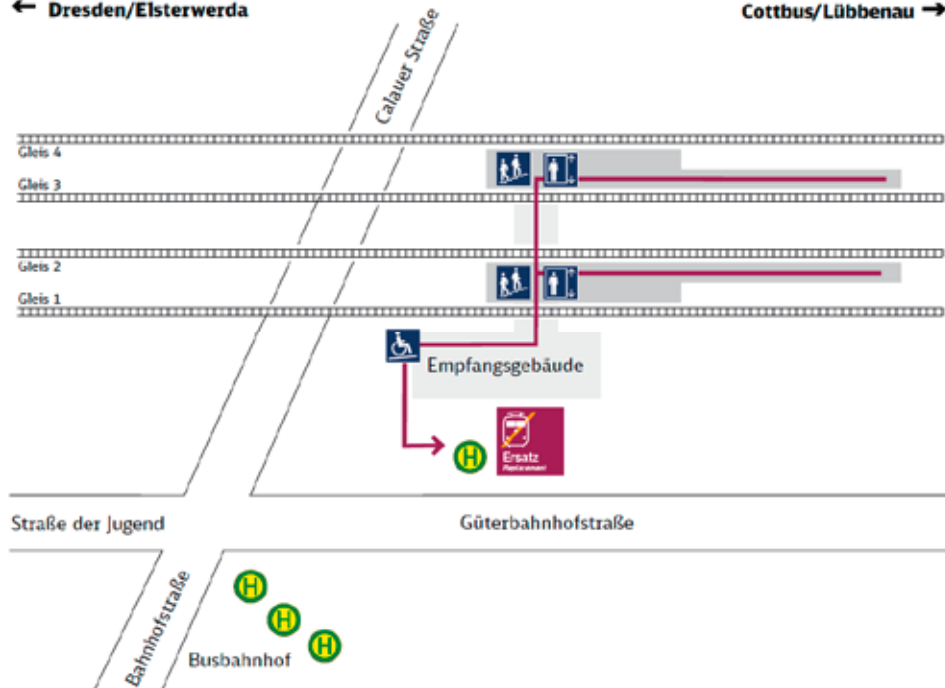

Ihr Weg zur Ersatzhaltestelle

Senftenberg

← Dresden/Elsterwerda

Cottbus/Lübbenau →

Haltestelle Ersatzverkehr: Senftenberg, Bf (keine Linienhaltestelle)

Wegbeschreibung:

Folgen Sie dem Schild Ausgang vom Bahnsteig 1/2 bzw. 3/4 kommend durch den Tunnel und das Bahnhofsgebäude.

Am Ausgang zum Bahnhofsvorplatz halten Sie sich links und biegen links in die Güterbahnhofstraße ein. Die Haltestelle befindet sich auf Höhe des Bahnhofsgebäudes in der Güterbahnhofstraße.

Zeichenerklärung: → Fußweg/Durchgang

Haltestelle: Bus Ersatzverkehr (Linie)

Treppe

Aufzug

Zugang über Rampe