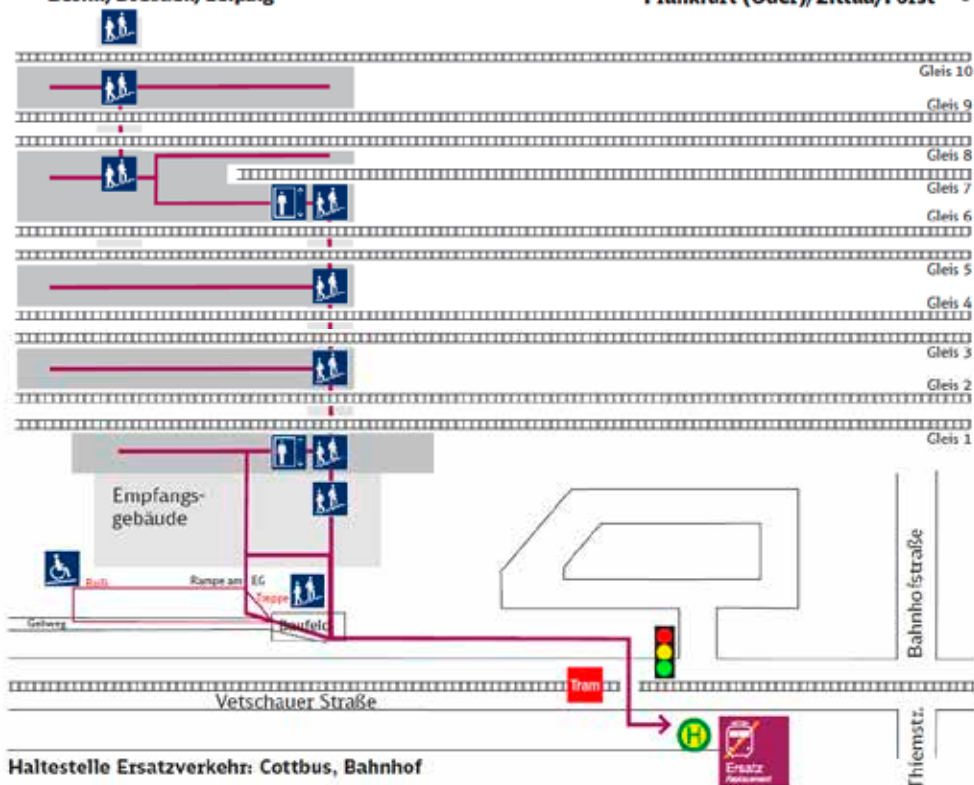

Ihr Weg zur Ersatzhaltestelle

Cottbus

← Berlin/Dresden/Leipzig

Frankfurt (Oder)/Zittau/Forst →

Haltestelle Ersatzverkehr: Cottbus, Bahnhof

Wegbeschreibung:

Gehen Sie von den Bahnsteigen durch den Tunnel in das Empfangsgebäude und nutzen Sie den Ausgang Vetschauer Straße. Vom Bahnsteig 1 gehen Sie direkt durch das Empfangsgebäude und verlassen dieses in Richtung Vetschauer Straße. Mobilitätseingeschränkte Reisende wenden sich auf der Rampe am Empfangsgebäude nach rechts, gehen diese bis zum Ende, um dort links abzubiegen und sich wieder dem Vorplatz in Richtung Vetschauer Straße zuzuwenden. Die Haltestelle für den Ersatzverkehr mit Bussen befindet sich in der Vetschauer Straße Richtung Kreuzung Thiemstraße auf der gegenüberliegenden Straßenseite.

Zeichenerklärung: → Fußweg/Durchgang

Treppe

Zugang über Rampe

Haltestelle: Bus Ersatzverkehr

Aufzug