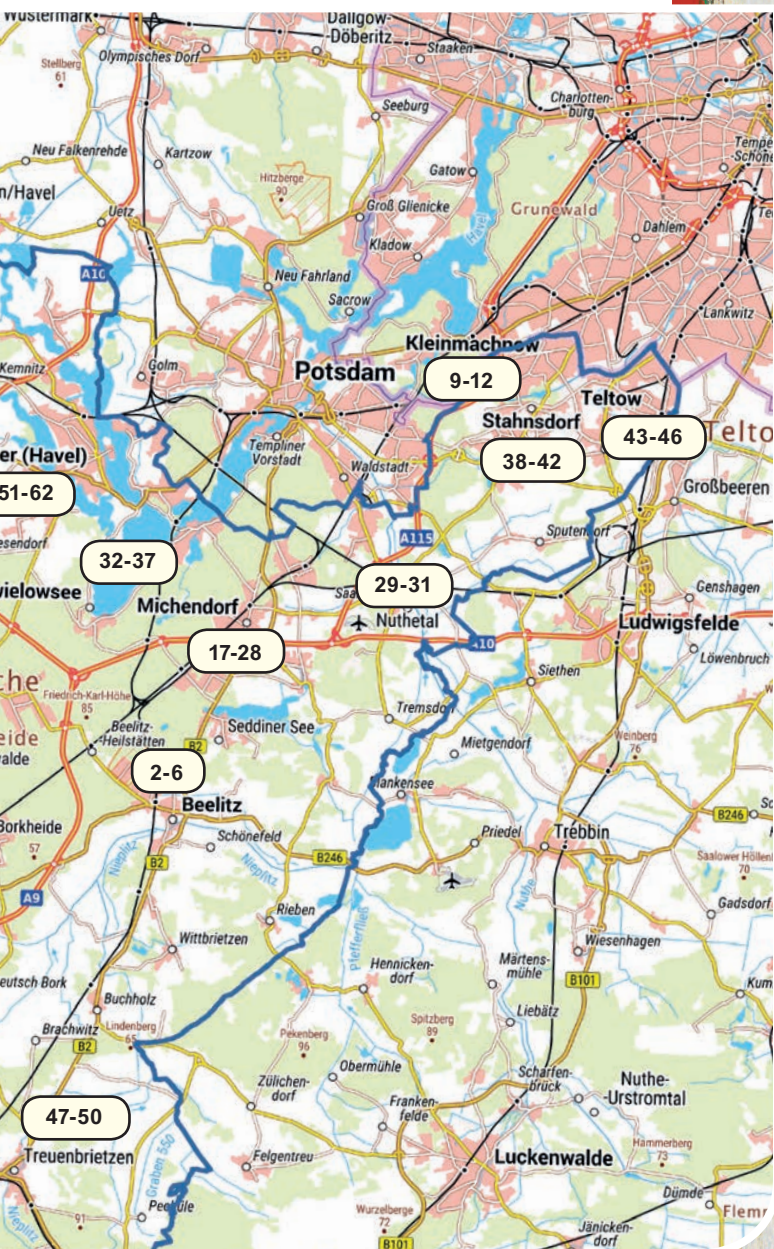

Datenquellen: <https://sgx.geodatenzentrum.de/web_public/Datenquellen_TopPlus_Open.pdf>
„Datenlizenz Deutschland – Namensnennung – Version 2.0“
(<https://www.govdata.de/dl-de/by-2-0>)“
Kartenherstellung: © Landkreis Potsdam-Mittelmark 21.10.2019