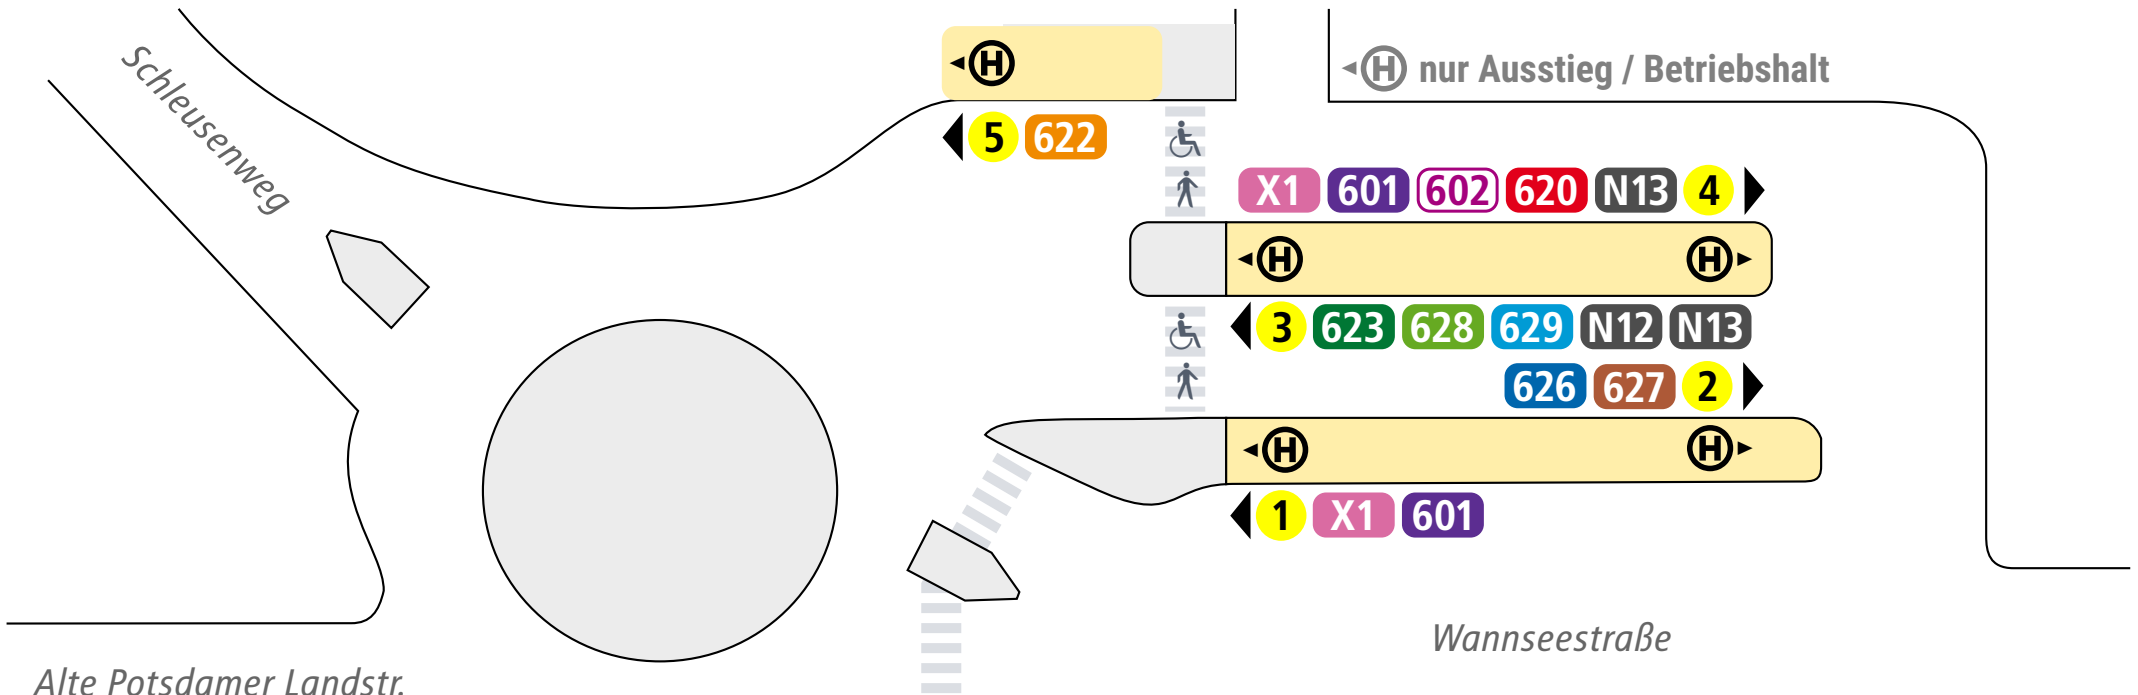

# Stahnsdorf, Waldschänke

Abfahrtspositionen gültig ab 06.09.2022

## Abfahrtspositionen:

- |  |   |
|--|---|
| <p><b>1</b> <b>X1</b> ▶ S Potsdam Hauptbahnhof<br/>via Stern-Center</p> <p><b>601</b> ▶ S Potsdam Hauptbahnhof<br/>via Bf Medienstadt Babelsberg</p> <p><b>3</b> <b>623</b> ▶ U Oskar-Helene-Heim</p> <p><b>628</b> ▶ Kleinmachnow, Dreilinden</p> <p><b>629</b> ▶ Teltow, Warthestr.<br/>via Kleinmachnow</p> <p><b>N12</b> ▶ Zehlendorf Eiche</p> <p><b>N12</b> ▶ Stahnsdorf, Hildegardstr.</p> <p><b>N13</b> ▶ S Potsdam Hauptbahnhof</p> | <p><b>2</b> <b>626</b> ▶ S Teltow Stadt via Ruhlsdorf</p> <p><b>627</b> ▶ Sputendorf</p> <p><b>4</b> <b>X1</b> ▶ Teltow, Bahnhof</p> <p><b>601</b> ▶ Teltow, Sigridshorst</p> <p><b>602</b> ▶ Teltow, Warthestr.</p> <p><b>620</b> ▶ S Teltow Stadt via Kleinmachnow</p> <p><b>620</b> ▶ S Wannsee Bf</p> <p><b>N13</b> ▶ S Teltow Stadt via Kleinmachnow</p> <p><b>5</b> <b>622</b> ▶ U Krumme Lanke</p> |
|--|---|