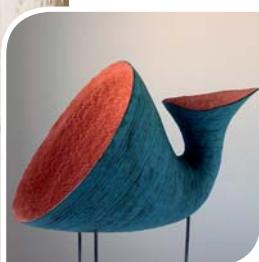

Nuthetal OT Bergholz-Rehbrücke

Corinna Dahme

Schinkelstraße 5

14558 Bergholz-Rehbrücke

Tel. 033200 85532, a.c.dahme@t-online.de

www.keramiken-corinnadahme.de

Keramik, Skulptur | Ateliergespräche

*** nur Samstag 14 – 19 Uhr