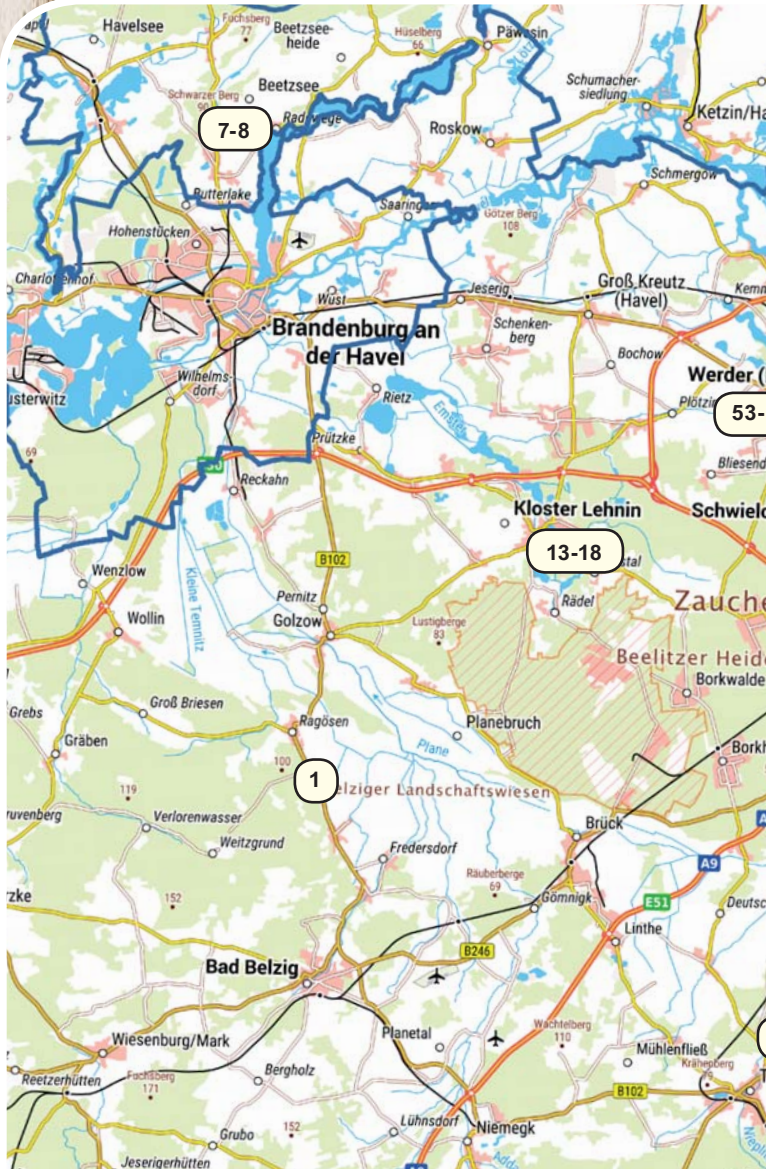

Sa 14 – 19 Uhr

So 11 – 18 Uhr

Die Nummern verweisen nicht auf die Seite
von den Ateliers in den Orten und Ortsteile

Kartenherstellung: © Landkreis Potsdam -Mittelmark 21.10.2019
Raumbezug: ETRS 89 – UTM Z one 33 N (EPSG: 25833)
„Thema“ und Landkreisgrenze: © Landkreis Potsdam -Mittelmark
Hintergrundkarte – TopPlusOpen:
© Bundesamt für Kartographie und Geodäsie (2019)